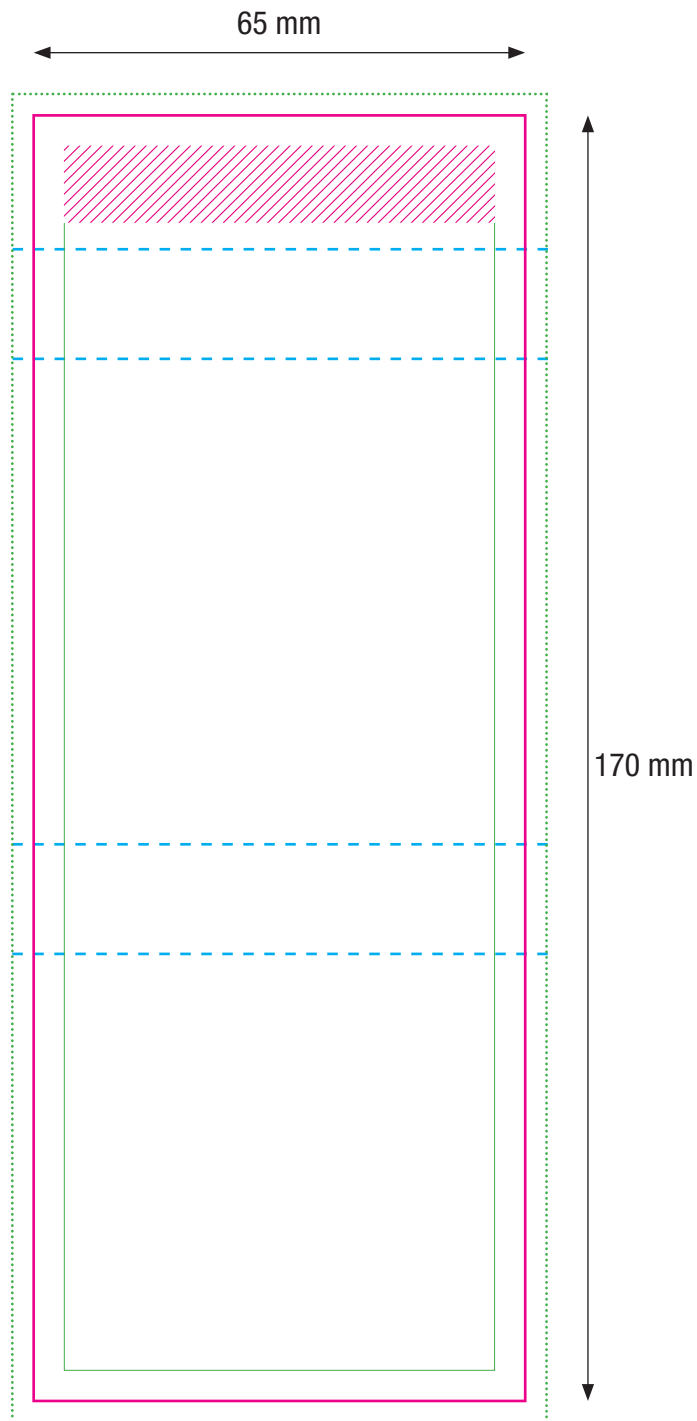

Haverfoll Porridge im Werbeschuber

— Endformat

..... Endformat +Beschnittzugabe 3mm
auf allen Seiten

— Bitte halten Sie mit allen Elementen (außer der Hintergrundgrafik) einen Sicherheitsabstand von 4 mm zum Rand ein.

Klebefläche